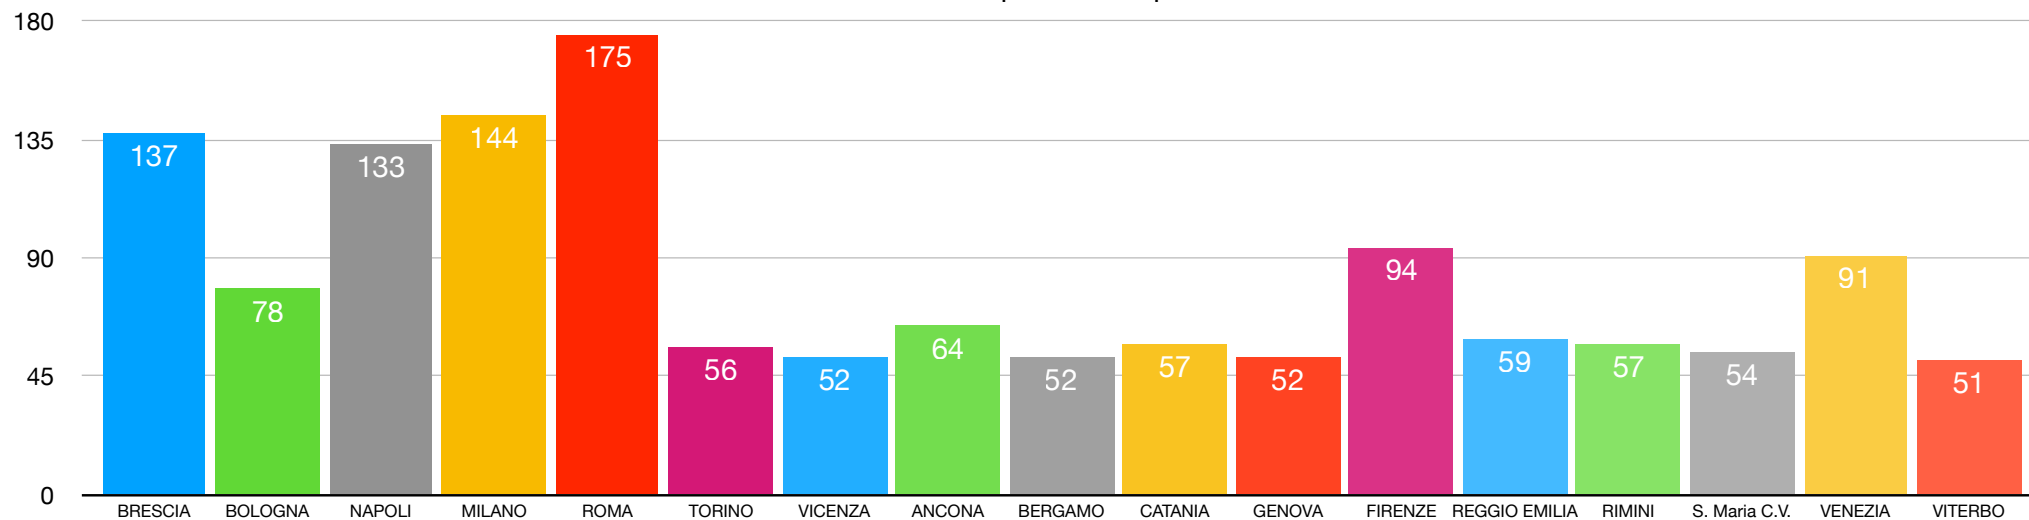

CP con più di 50 risposte

Camere penali che hanno fatto pervenire risposte

Partecipante	Unità vendute
UDINE	12
RIETI	1
NON ISCRITTO C.P.	6
CAPITANATA	3
BELLUNO	3
BENEVENTO	8
BARI	37
AGRIGENTO	1
ALESSANDRIA	11

Partecipante	Unità vendute
LAGONEGRO	10
AVELLINO	2
ASCOLI PICENO	14
AREZZO	1
AOSTA	2
ASTI	2
ANCONA	64
BIELLA	1
BRESCIA	137
BERGAMO	52
BOLOGNA	78
BOLZANO	8
BRINDISI	14
CALTAGIRONE	3
CALTANISSETTA	6
BUSTO ARSIZIO	39
CAGLIARI	22
CREMONA	13
FROSINONE	2
CHIETI	10
LIGURIA	34
COMO LECCO	23
CANTAFORA	2
CAMPOBASSO	2
CASTROVILLARI	5
CATANZARO	13
CATANIA	57
FERMO	11

Partecipante	Unità vendute
CIVITAVECCHIA	12
ENNA	10
CALTAGIRONE	1
CUNEO	1
CROTONE	2
COSENZA	13
FERRARA	15
IMPERIA	4
IRPINA	6
GROSSETO	2
GORIZIA	2
GENOVA	52
FORLI'	3
FOGGIA	3
FIRENZE	94
ISERNIA	1
IVREA	1
IBLEI	4
MACERATA	11
L'AQUILA	28
LA SPEZIA	6
LAMEZIA TERME	2
LARINO	4
LANUSEI	2
LATINA	13
LANCIANO	4
LECCE	13
MARSALA	3

Partecipante	Unità vendute
LUCCA	12
LOCRI	6
LIVORNO	8
MESSINA	18
MATERA	1
MASSA CARRARA	6
NAPOLI	133
MILANO	144
NOCERA INFERIORE	3
MONZA	35
REGGIO CALABRIA	20
MODENA	46
NOLA	43
NOVARA	6
ORISTANO	2
NUORO	2
PADOVA	27
PALERMO	30
PALMI	5
PARMA	34
PATTI	8
PAVIA	24
PERUGIA	18
PIACENZA	20
PISTOIA	6
PORDENONE	7
PIEMONTE	13
PESARO	16